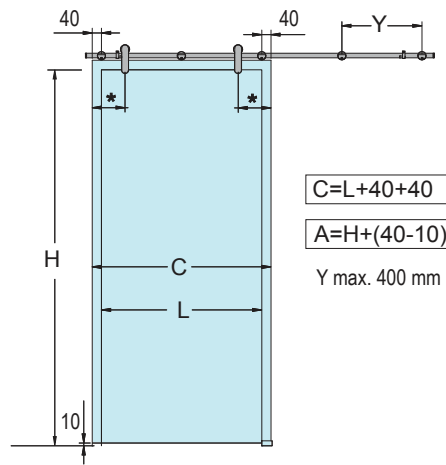

60 KG

8-10-12 mm

20 mm

### 1 dimensionamento e foratura ante

\* 90 mm per ante con larghezza < 800 mm  
143 mm per ante con larghezza > 800 mm

### 2 fissaggio parete con supporti a morsa (guida non forata)