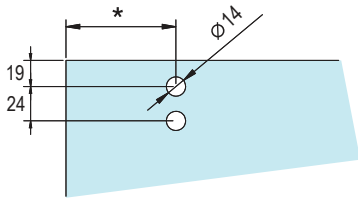

60 KG

8-10-12 mm

20 mm

### 1 dimensionamento e foratura ante

\* 90 mm per ante con larghezza < 800 mm  
143 mm per ante con larghezza > 800 mm

### 2 fissaggio parete con supporti a morsa (guida non forata)