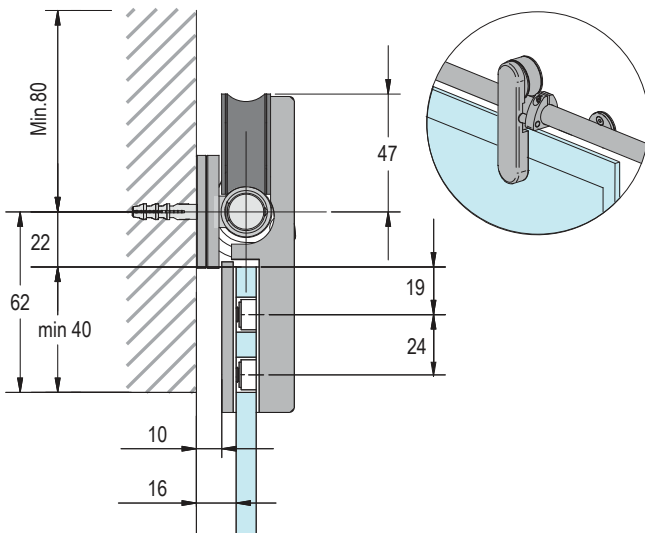

4 fissaggio parete con supporti occulti (guida forata)