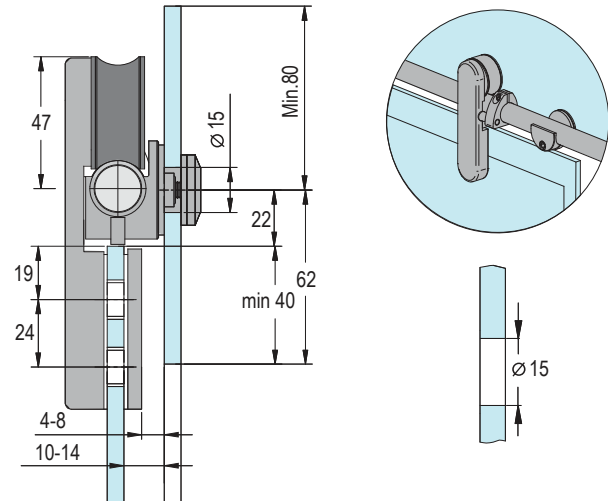

60 KG

8-10-12 mm

20 mm

### 1 dimensionamento e foratura ante

\* 90 mm per ante con larghezza < 800 mm  
143 mm per ante con larghezza > 800 mm

### 2 fissaggio parete con supporti a morsa (guida non forata)

### 3 fissaggio a vetro con supporti a morsa (guida non forata)