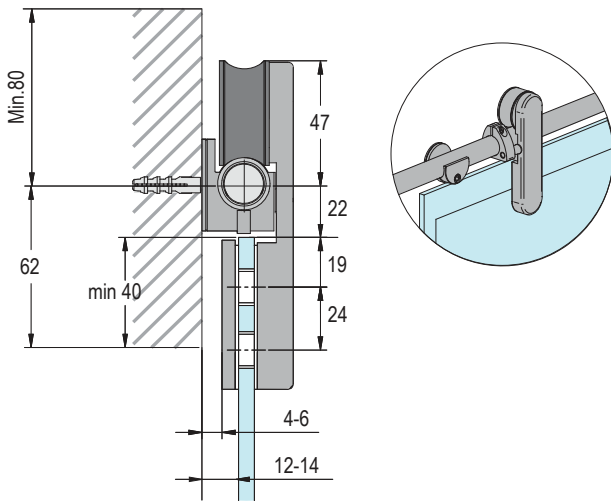

60 KG

8-10-12 mm

20 mm

### 1 dimensionamento e foratura ante

\* 90 mm per ante con larghezza < 800 mm  
143 mm per ante con larghezza > 800 mm

### 2 fissaggio parete con supporti a morsa (guida non forata)

### 3 fissaggio a vetro con supporti a morsa (guida non forata)