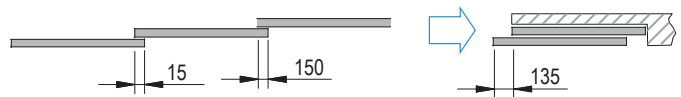

80 KG

8-10 mm

MAX 1200

1 doppia anta, fissaggio a soffitto

Note:
regolazione verticale 1-2 mm

2 tripla anta, fissaggio a soffitto