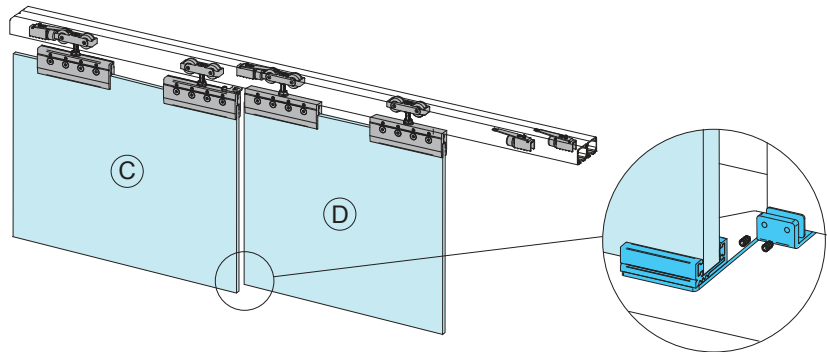

80 KG

8-10 mm

MAX 1200

1 doppia anta, fissaggio a soffitto

Note:
regolazione verticale 1-2 mm

2 tripla anta, fissaggio a soffitto