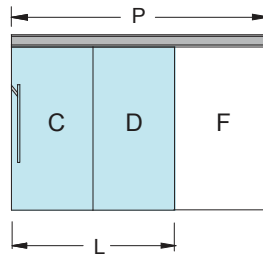

80 KG

8-10 mm

MAX 1200

1 doppia anta, fissaggio a soffitto

Note:
regolazione verticale 1-2 mm

2 tripla anta, fissaggio a soffitto