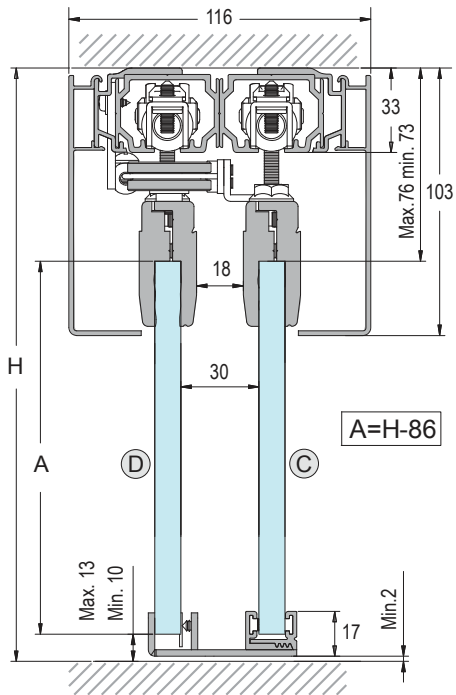

80 KG

8-10 mm

MAX 1200

1 doppia anta, fissaggio a soffitto

Note:
regolazione verticale 1-2 mm

2 tripla anta, fissaggio a soffitto